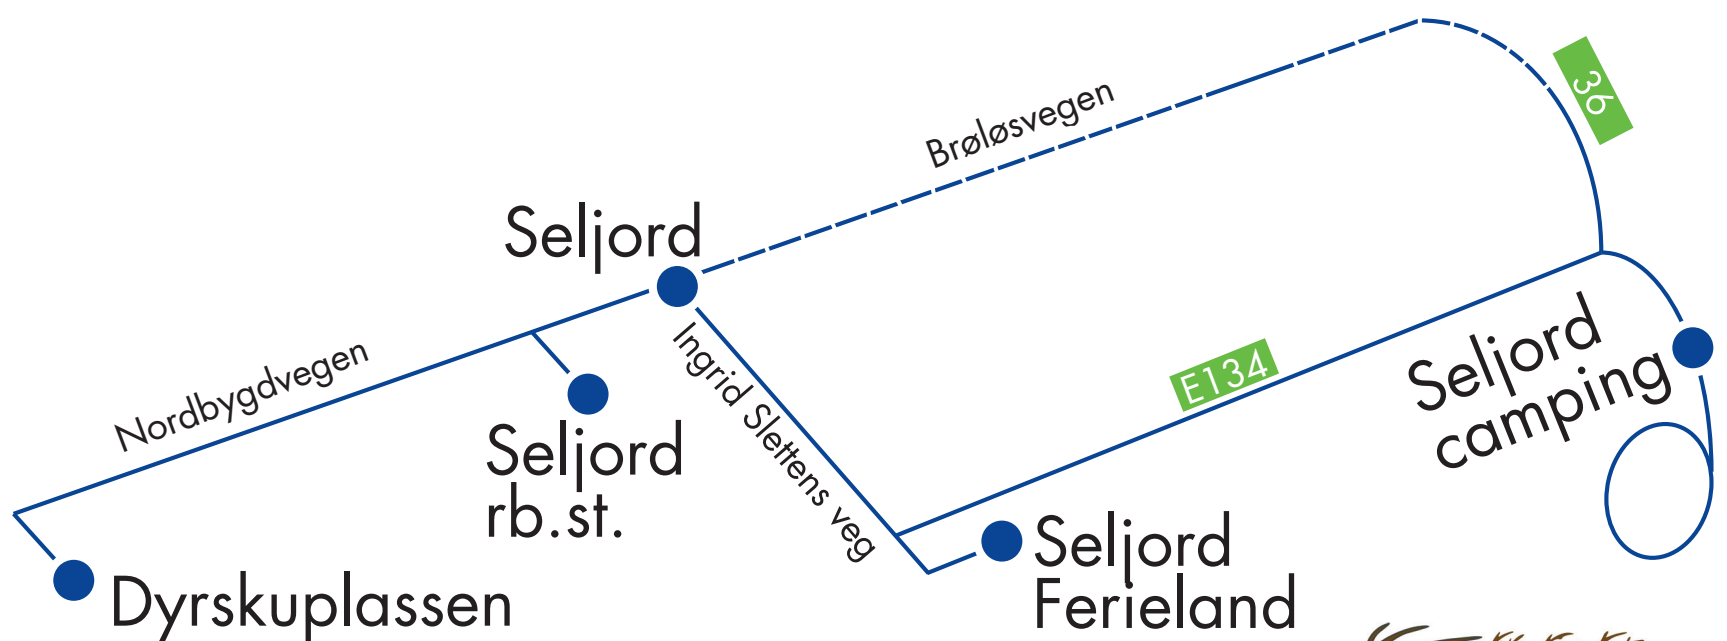

# Ta bussen til DYRSKUBUSSEN

## Dyrskubussen

Fredag, laurdag og søndag  
KØYRER KONTINUERLEG  
FRÅ KL. 0830

Seljord camping - Seljord Ferieland -  
Seljord rb.st. - Dyrskuplassen

Fast rute

**Telemark Bilruter**

telemarkbil.no | 35 06 54 00 | 177